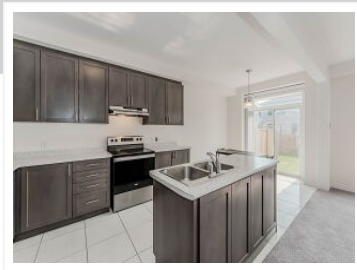

86-166 Deerpath Drive, Guelph, ON N1K 0E2

View virtual tour at:
<https://tours.visualadvantage.ca/71c83a1a/>

Aamer Kazi

Broker

4778656

(647) 895-9494

aamerkazi@gmail.com

<http://www.aamerkazi.com>