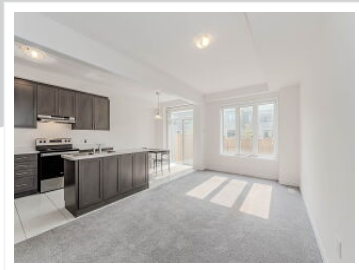

86-166 Deerpath Drive, Guelph, ON N1K 0E2

View virtual tour at:
<https://tours.visualadvantage.ca/71c83a1a/>

Aamer Kazi

Broker

4778656

(647) 895-9494

aamerkazi@gmail.com

<http://www.aamerkazi.com>