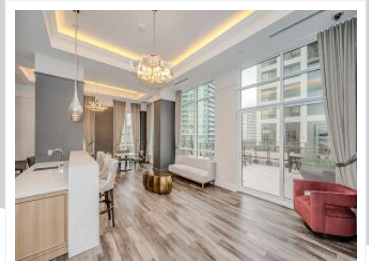

907-36 Elm Drive, Mississauga, ON L5B 0N3

View virtual tour at:
<https://tours.visualadvantage.ca/e3b91b5d/>

Froilan Berroya

6476577653
froilanberroya@gmail.com